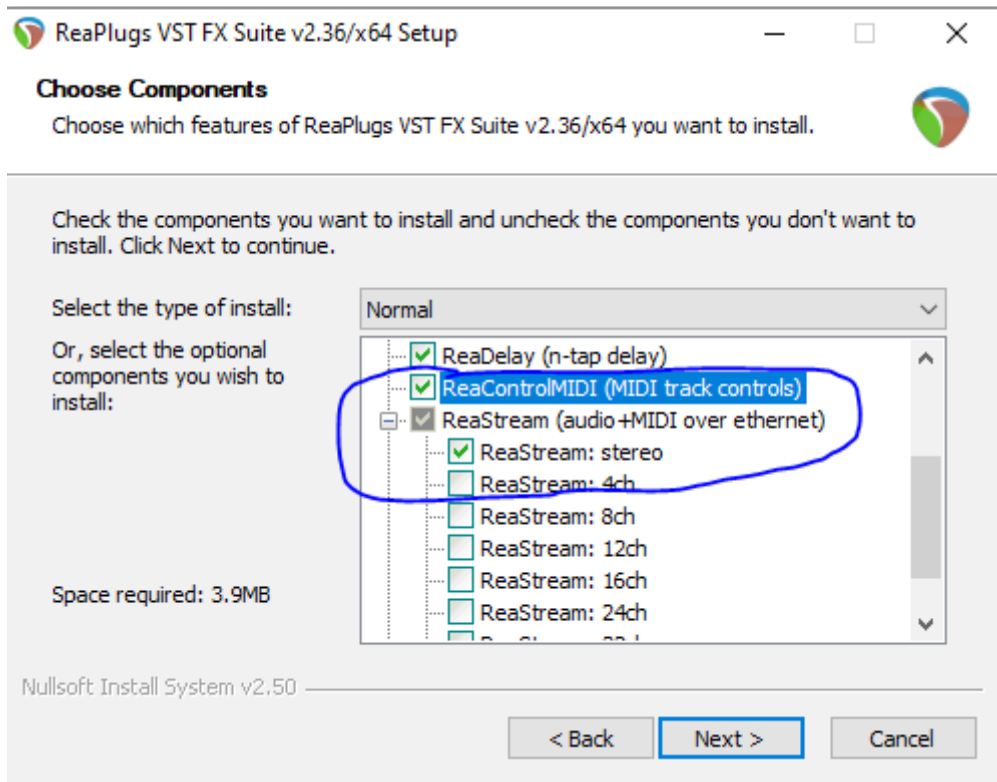

Installing Reaplugs - check channels! | При установке плагина — проверьте каналы!

Check destination folder! | Проверьте путь установки!

Drop ReaStream VST on MASTER-bus & adjust settings! | Закиньте Reastream VST на Мастер-шину и сделайте настройки!