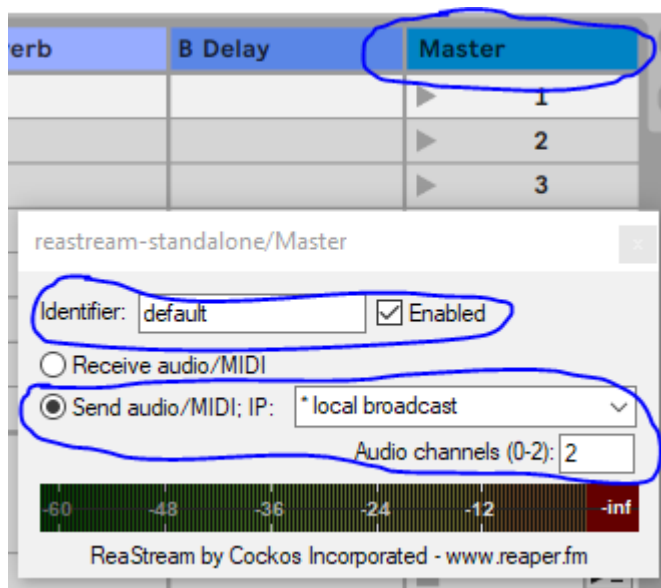

Installing Reaplugs - check channels! | При установке плагина — проверьте каналы!

Check destination folder! | Проверьте путь установки!

Drop ReaStream VST on MASTER-bus & adjust settings! | Закиньте Reastream VST на Мастер-шину и сделайте настройки!

Add in OBS audio-input capture source! | Добавьте в OBS источник захвата входящего аудио-сигнала!

Adjust input for new source! | Установите устройство входящего сигнала!

Add Vst ReaStream as a filter to source! | Добавьте Vst ReaStream в качестве фильтра источника!

Adjust settings! | Настройте!

Add GAIN-filters to remove extra-sound (if needed)! | Добавьте фильтр Громкость, чтобы убрать посторонний звук (если нужно)!