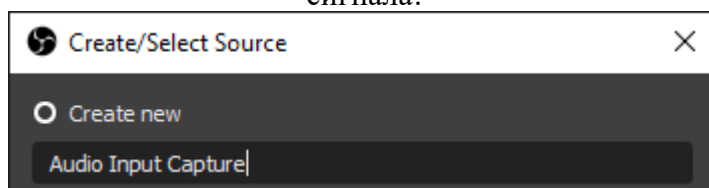

Installing Reaplugs - check channels! | При установке плагина — проверьте каналы!

Check destination folder! | Проверьте путь установки!

Drop ReaStream VST on MASTER-bus & adjust settings! | Закиньте Reastream VST на Мастер-шину и сделайте настройки!

Add in OBS audio-input capture source! | Добавьте в OBS источник захвата входящего аудио-сигнала!

Adjust input for new source! | Установите устройство входящего сигнала!

Add Vst ReaStream as a filter to source! | Добавьте Vst ReaStream в качестве фильтра источника!