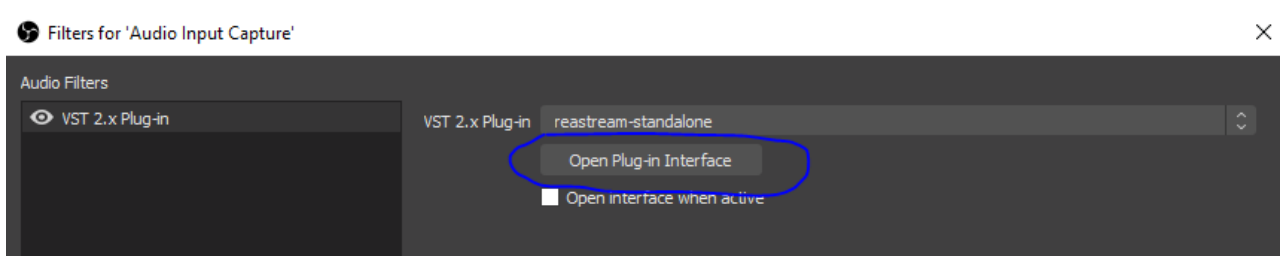

Installing Reaplugs - check channels! | При установке плагина — проверьте каналы!

Check destination folder! | Проверьте путь установки!

Drop ReaStream VST on MASTER-bus & adjust settings! | Закиньте Reastream VST на Мастер-шину и сделайте настройки!

Add in OBS audio-input capture source! | Добавьте в OBS источник захвата входящего аудио-сигнала!

Adjust input for new source! | Установите устройство входящего сигнала!

Add Vst ReaStream as a filter to source! | Добавьте Vst ReaStream в качестве фильтра источника!