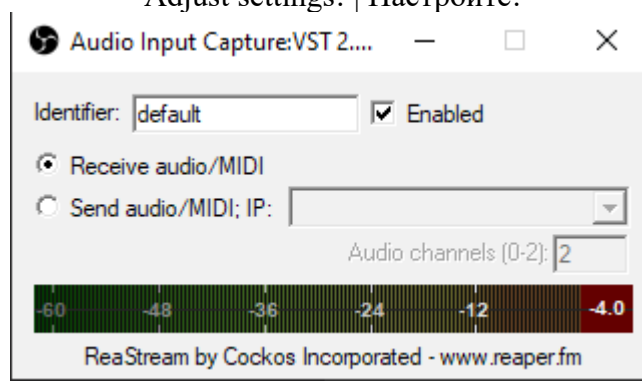

Adjust settings! | Настройте!