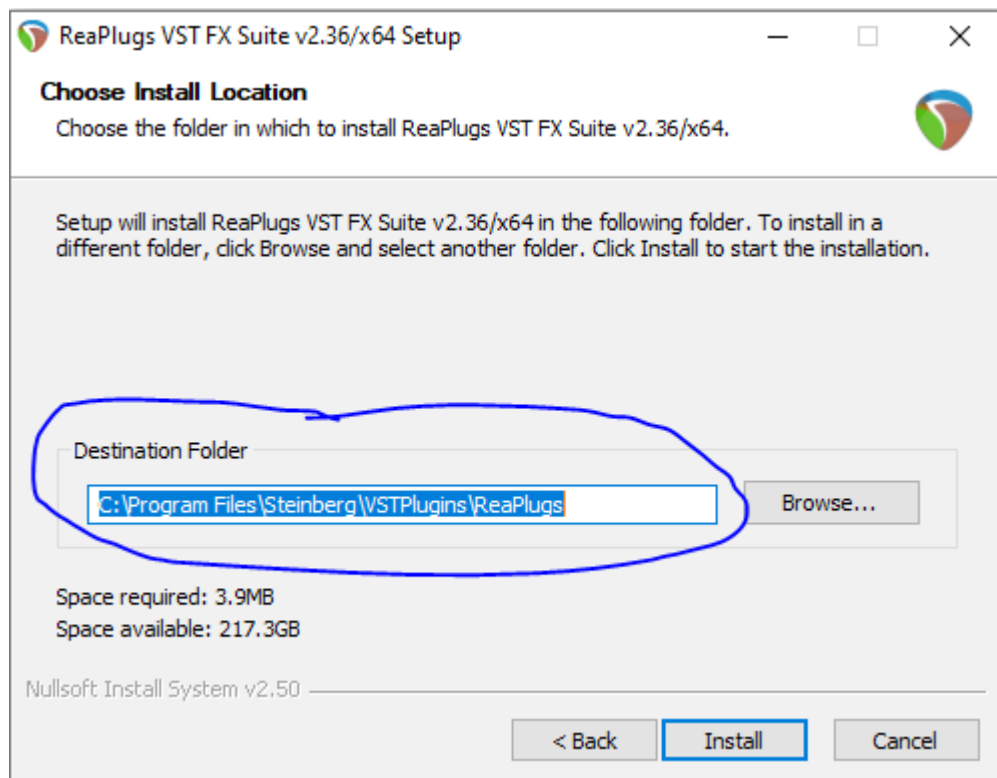

Installing Reaplugs - check channels! | При установке плагина — проверьте каналы!

Check destination folder! | Проверьте путь установки!

Drop ReaStream VST on MASTER-bus & adjust settings! | Закиньте Reastream VST на Мастер-шину и сделайте настройки!